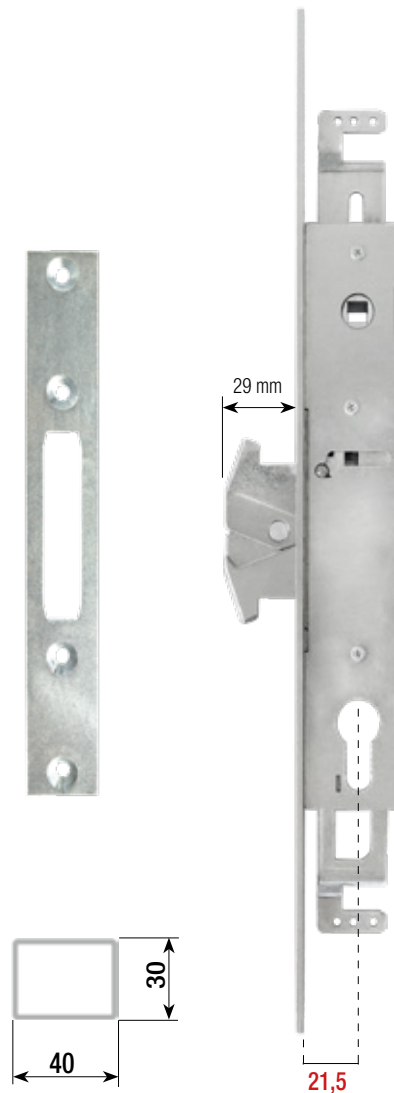

PER GRATE DI SICUREZZA