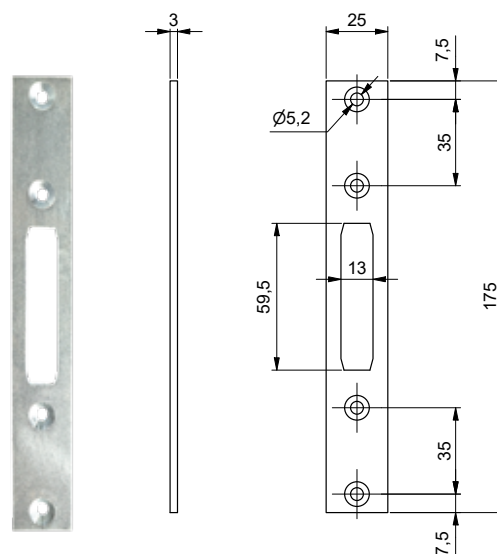

Art. 9000C

Contropiastra per grate di sicurezza | Prezzo: 5.00 €/pz

Contropiastra venduta separatamente.

CONTROSERRATURE

Art. 9110

Controserratura per persiane | Prezzo: 52.00 €/pz