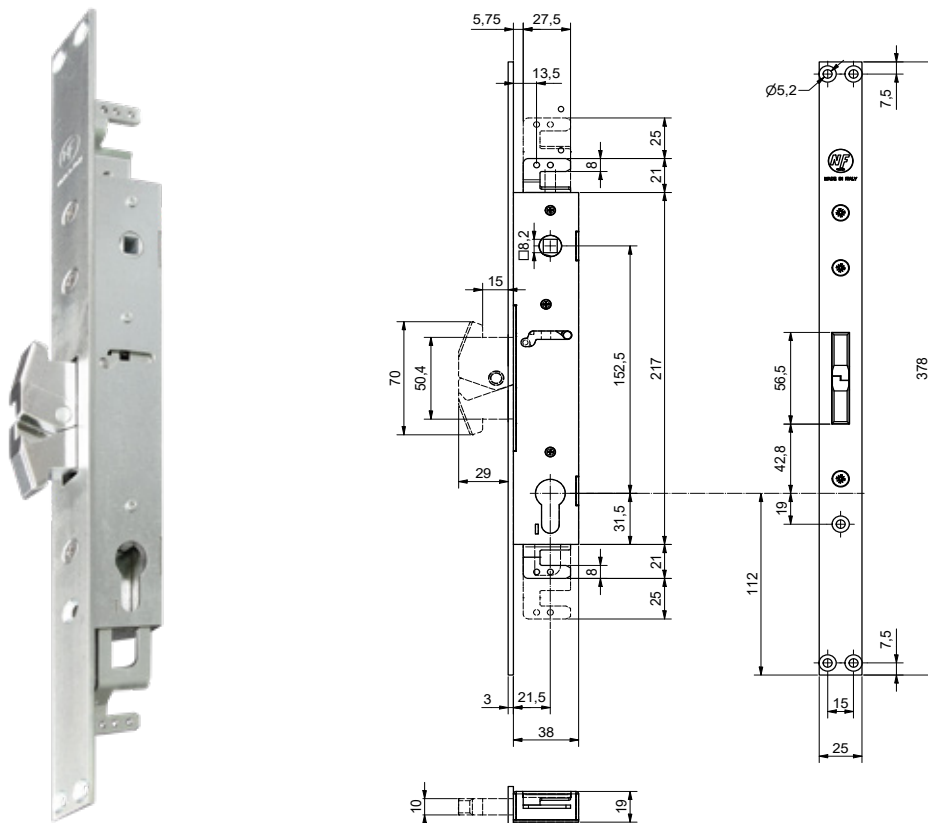

PER GRATE DI SICUREZZA

Art. 9000 - Serratura ad infilare triplice a doppio catenaccio auto-espandente | Prezzo: 57.33 €/pz