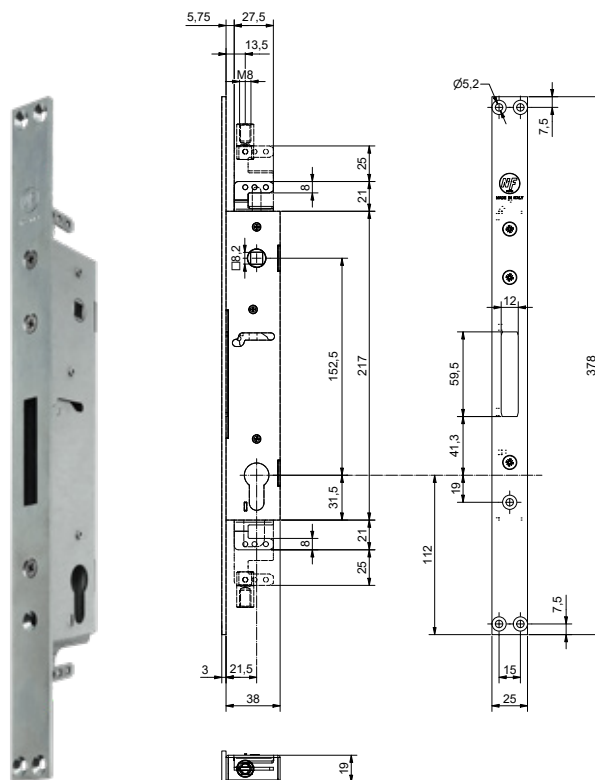

Art. 9100

Controserratura per grate di sicurezza | Prezzo: 50.67 €/pz

Controserratura venduta separatamente.