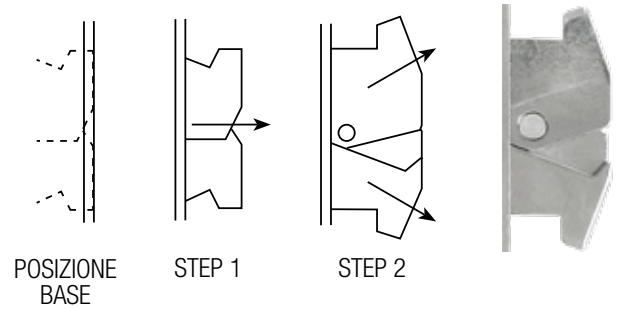

## CARATTERISTICHE SERRATURA T4URUS

- Azionamento catenaccio e aste tramite quadro maniglia 8 mm
- Blocco serratura tramite cilindro solo in posizione chiusa
- Fissaggio del cilindro con vite di testa
- Serratura ambidestra
- Contropiastra e contro serratura vendute separatamente
- Cilindro e accessori non compresi
- Sistema brevettato

### CATENACCI TRASLANTI E AUTO-ESPANDENTI A FINE CORSA

L'apertura a 2 step rende impossibile il movimento al contrario ottenibile tramite scasso del catenaccio

In dotazione due boccole filettate M8 per permettere la scelta tra aste con attacco a baionetta o filettato