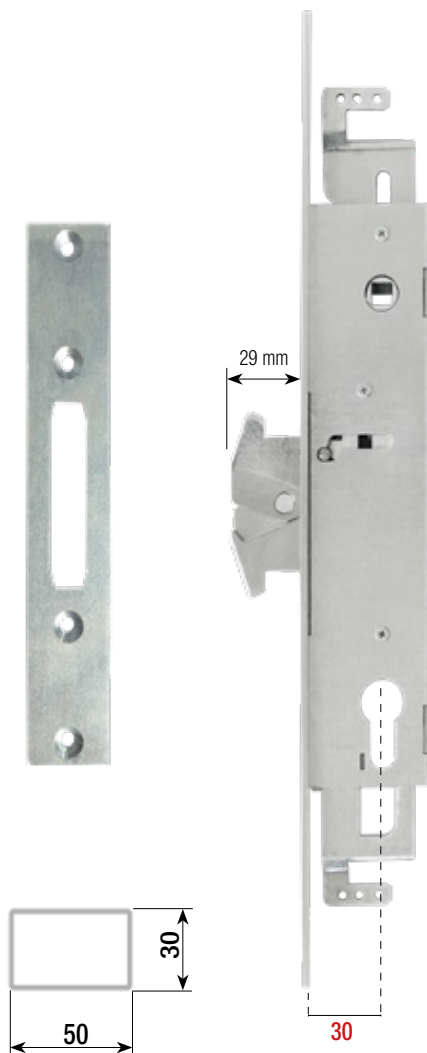

PER PERSIANE