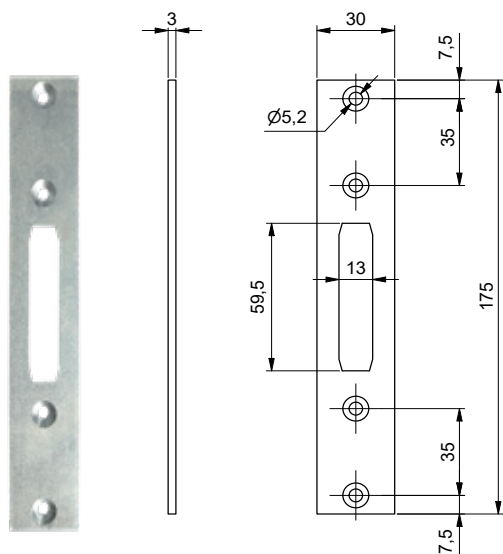

CONTROPIASTRE

Art. 9010C

Contropiastra per persiane | Prezzo: 5.33 €/pz

Contropiastra venduta separatamente.