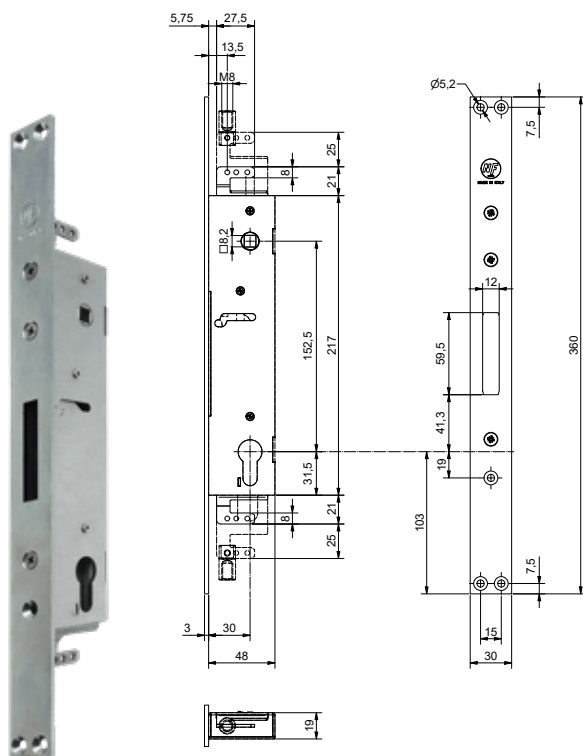

Controserratura venduta separatamente.