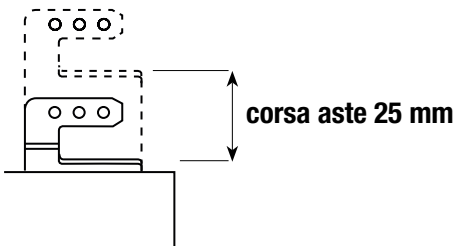

## CARATTERISTICHE SERRATURA T4URUS

- Azionamento catenaccio e aste tramite quadro maniglia 8 mm
- Blocco serratura tramite cilindro solo in posizione chiusa
- Fissaggio del cilindro con vite di testa
- Serratura ambidestra
- Contropiastra e contro serratura vendute separatamente
- Cilindro e accessori non compresi
- Sistema brevettato

### CATENACCI TRASLANTI E AUTO-ESPANDENTI A FINE CORSA

L'apertura a 2 step rende impossibile il movimento al contrario ottenibile tramite scasso del catenaccio

In dotazione due boccole filettate M8 per permettere la scelta tra aste con attacco a baionetta o filettato