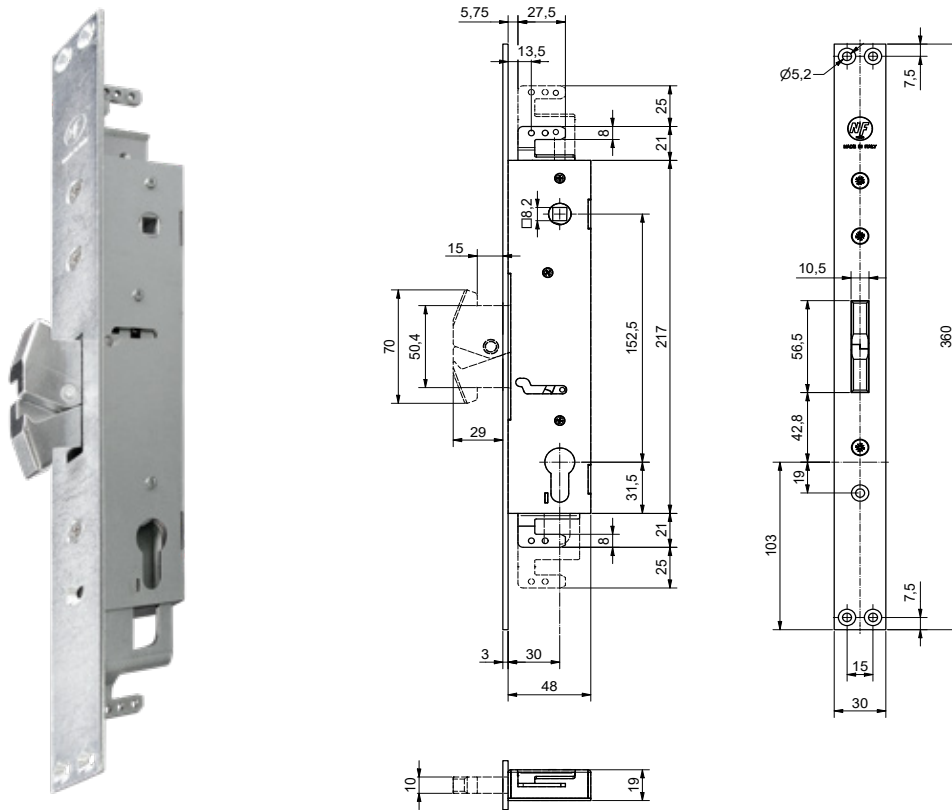

PER PERSIANE

Art. 9010 - Serratura ad infilare triplice a doppio catenaccio auto-espandente | Prezzo: 58.67 €/pz